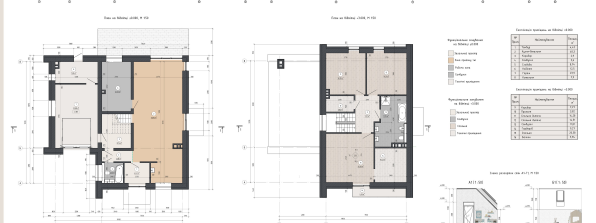

Особливості комплексного формування архітектурно-композиційних рішень екстер'єрів та інтер'єрів сучасного малоповерхового житла

Варіант	Назва	Опис	Об'єм
1	Варіант №1	Сучасний дизайн з використанням натуральних матеріалів.	120 м²
2	Варіант №2	Класичний стиль з акцентом на деталі.	130 м²
3	Варіант №3	Мінімалістичний підхід з чистими лініями.	110 м²
4	Варіант №4	Еклектичний стиль, поєднуючи різні епохи.	140 м²
5	Варіант №5	Сучасний дизайн з елементами традиції.	125 м²

Варіант	Назва	Опис	Об'єм
6	Варіант №6	Сучасний дизайн з використанням натуральних матеріалів.	135 м²
7	Варіант №7	Класичний стиль з акцентом на деталі.	145 м²
8	Варіант №8	Мінімалістичний підхід з чистими лініями.	115 м²
9	Варіант №9	Еклектичний стиль, поєднуючи різні епохи.	150 м²
10	Варіант №10	Сучасний дизайн з елементами традиції.	130 м²

Варіант	Назва	Опис	Об'єм
11	Варіант №11	Сучасний дизайн з використанням натуральних матеріалів.	140 м²
12	Варіант №12	Класичний стиль з акцентом на деталі.	155 м²
13	Варіант №13	Мінімалістичний підхід з чистими лініями.	120 м²
14	Варіант №14	Еклектичний стиль, поєднуючи різні епохи.	160 м²
15	Варіант №15	Сучасний дизайн з елементами традиції.	135 м²